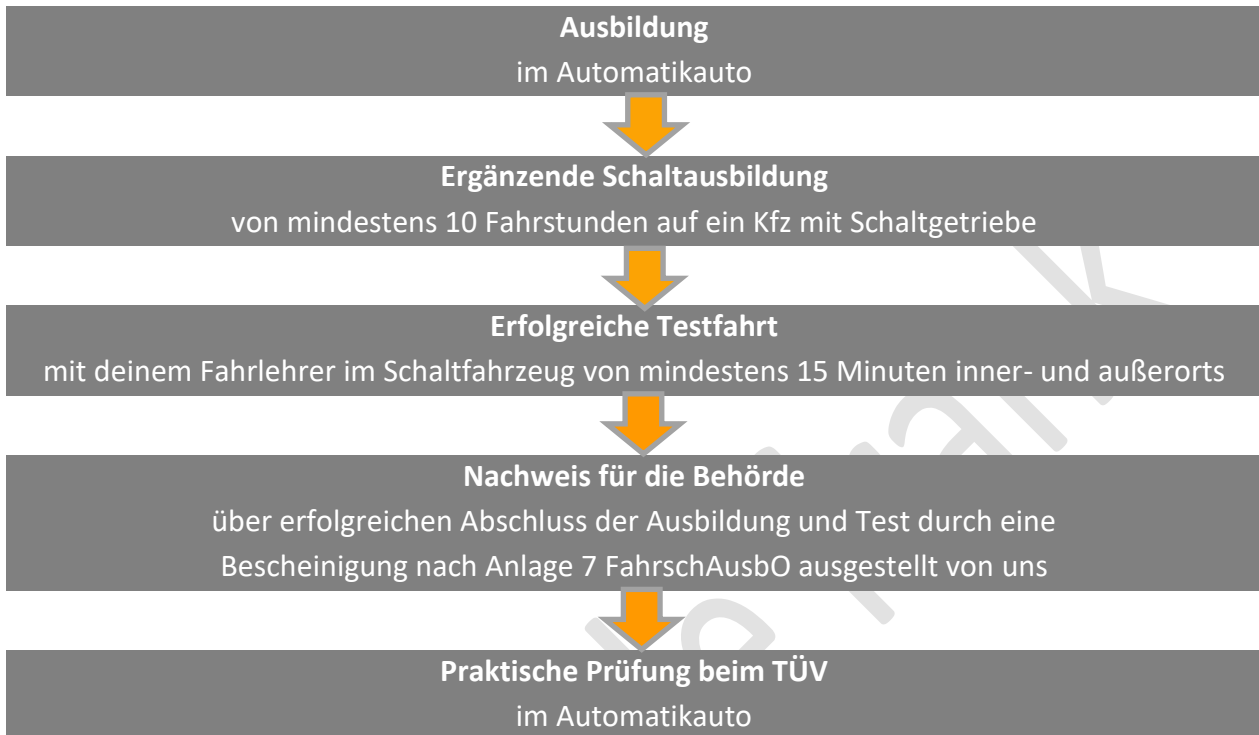

Fahrerlaubnis B197

Dein Weg

Möglicher Ablauf

Vorteil:

Klasse B Prüfung auf einen Automatikfahrzeug und danach Schalt- und Automatikfahrzeuge der Klasse B uneingeschränkt fahren dürfen.

Nachteil:

Bei einer späteren Erweiterungsprüfung z.B. BE, C, D, ... würde ein Automatikseintrag (Schlüsselzahl 78) erfolgen, wenn diese Klasse dann auf einen Automatikfahrzeug absolviert wird.